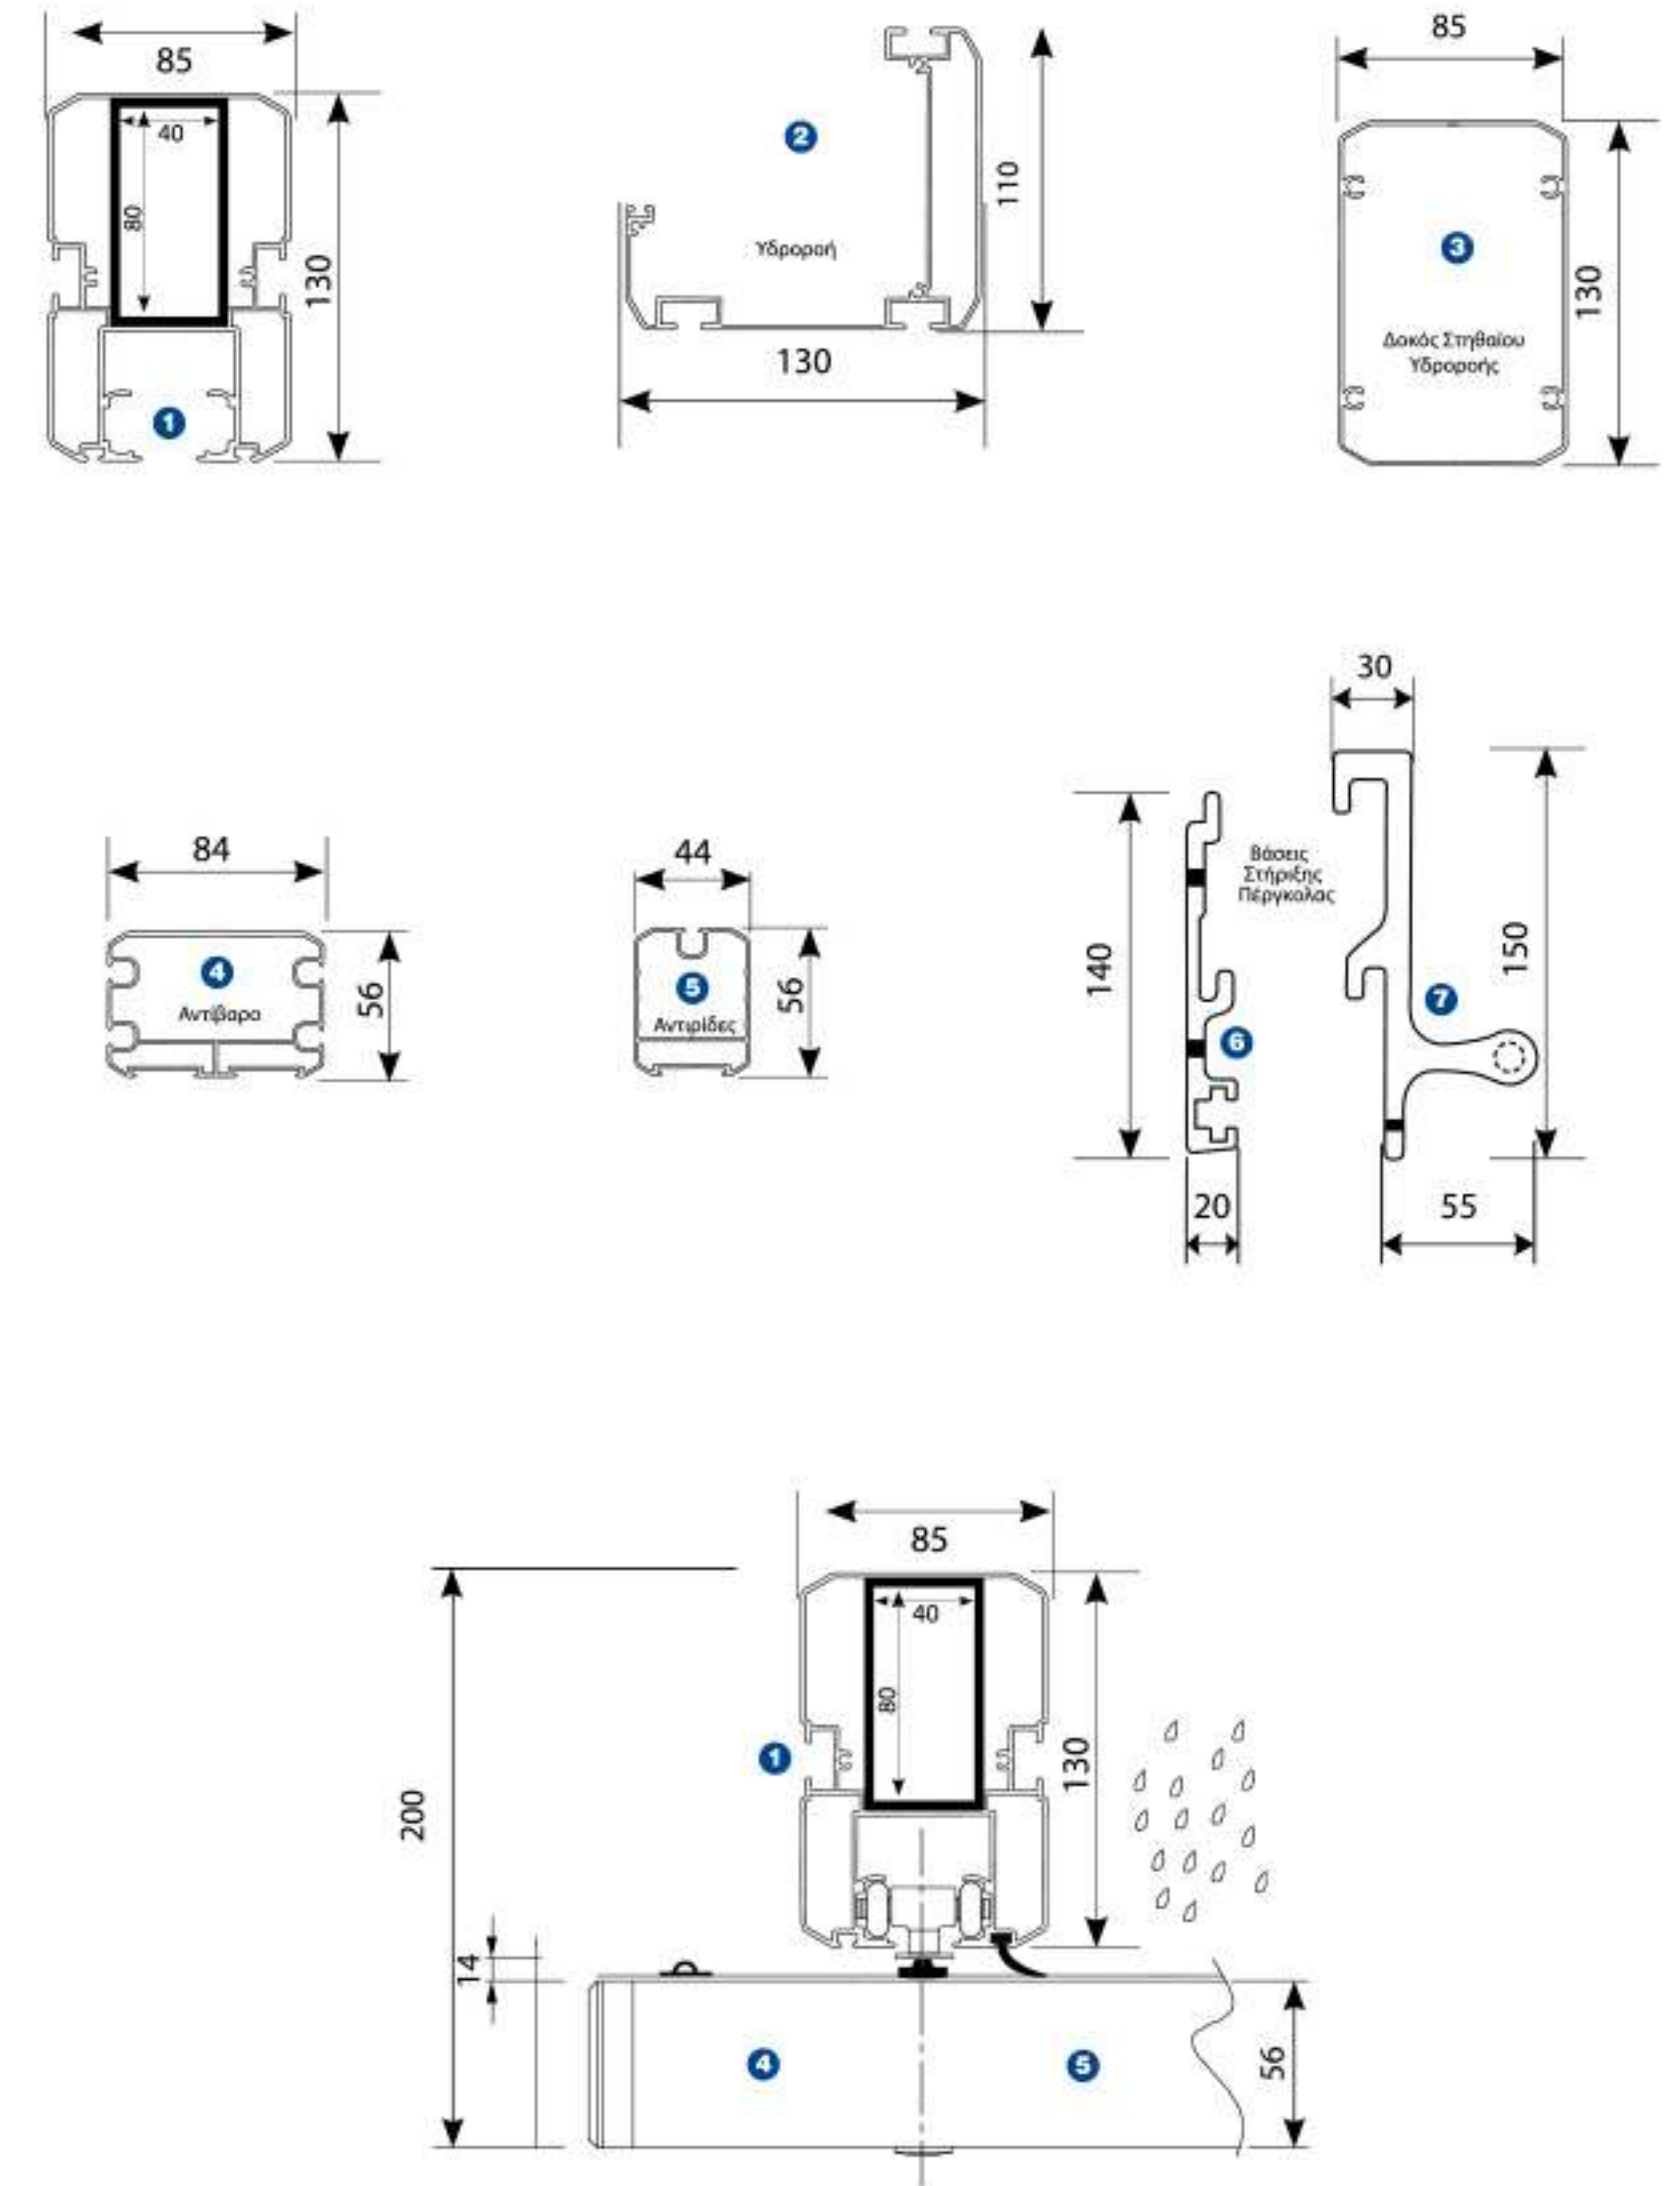

Τεχνικά Δεδομένα/Technical Data

- 1 Οδηγός/Rail
- 2 Υδροροή/Gutter
- 3 Κολώνα/Pillar
- 4 Αντιβαρο/Double Support Profile
- 5 Αντριδα/Single Support Profile
- 6 Βάση Στήριξης Τοιχού/Wall Bracket
- 7 Βάση Στήριξης Οδηγού/Bracket for Rail