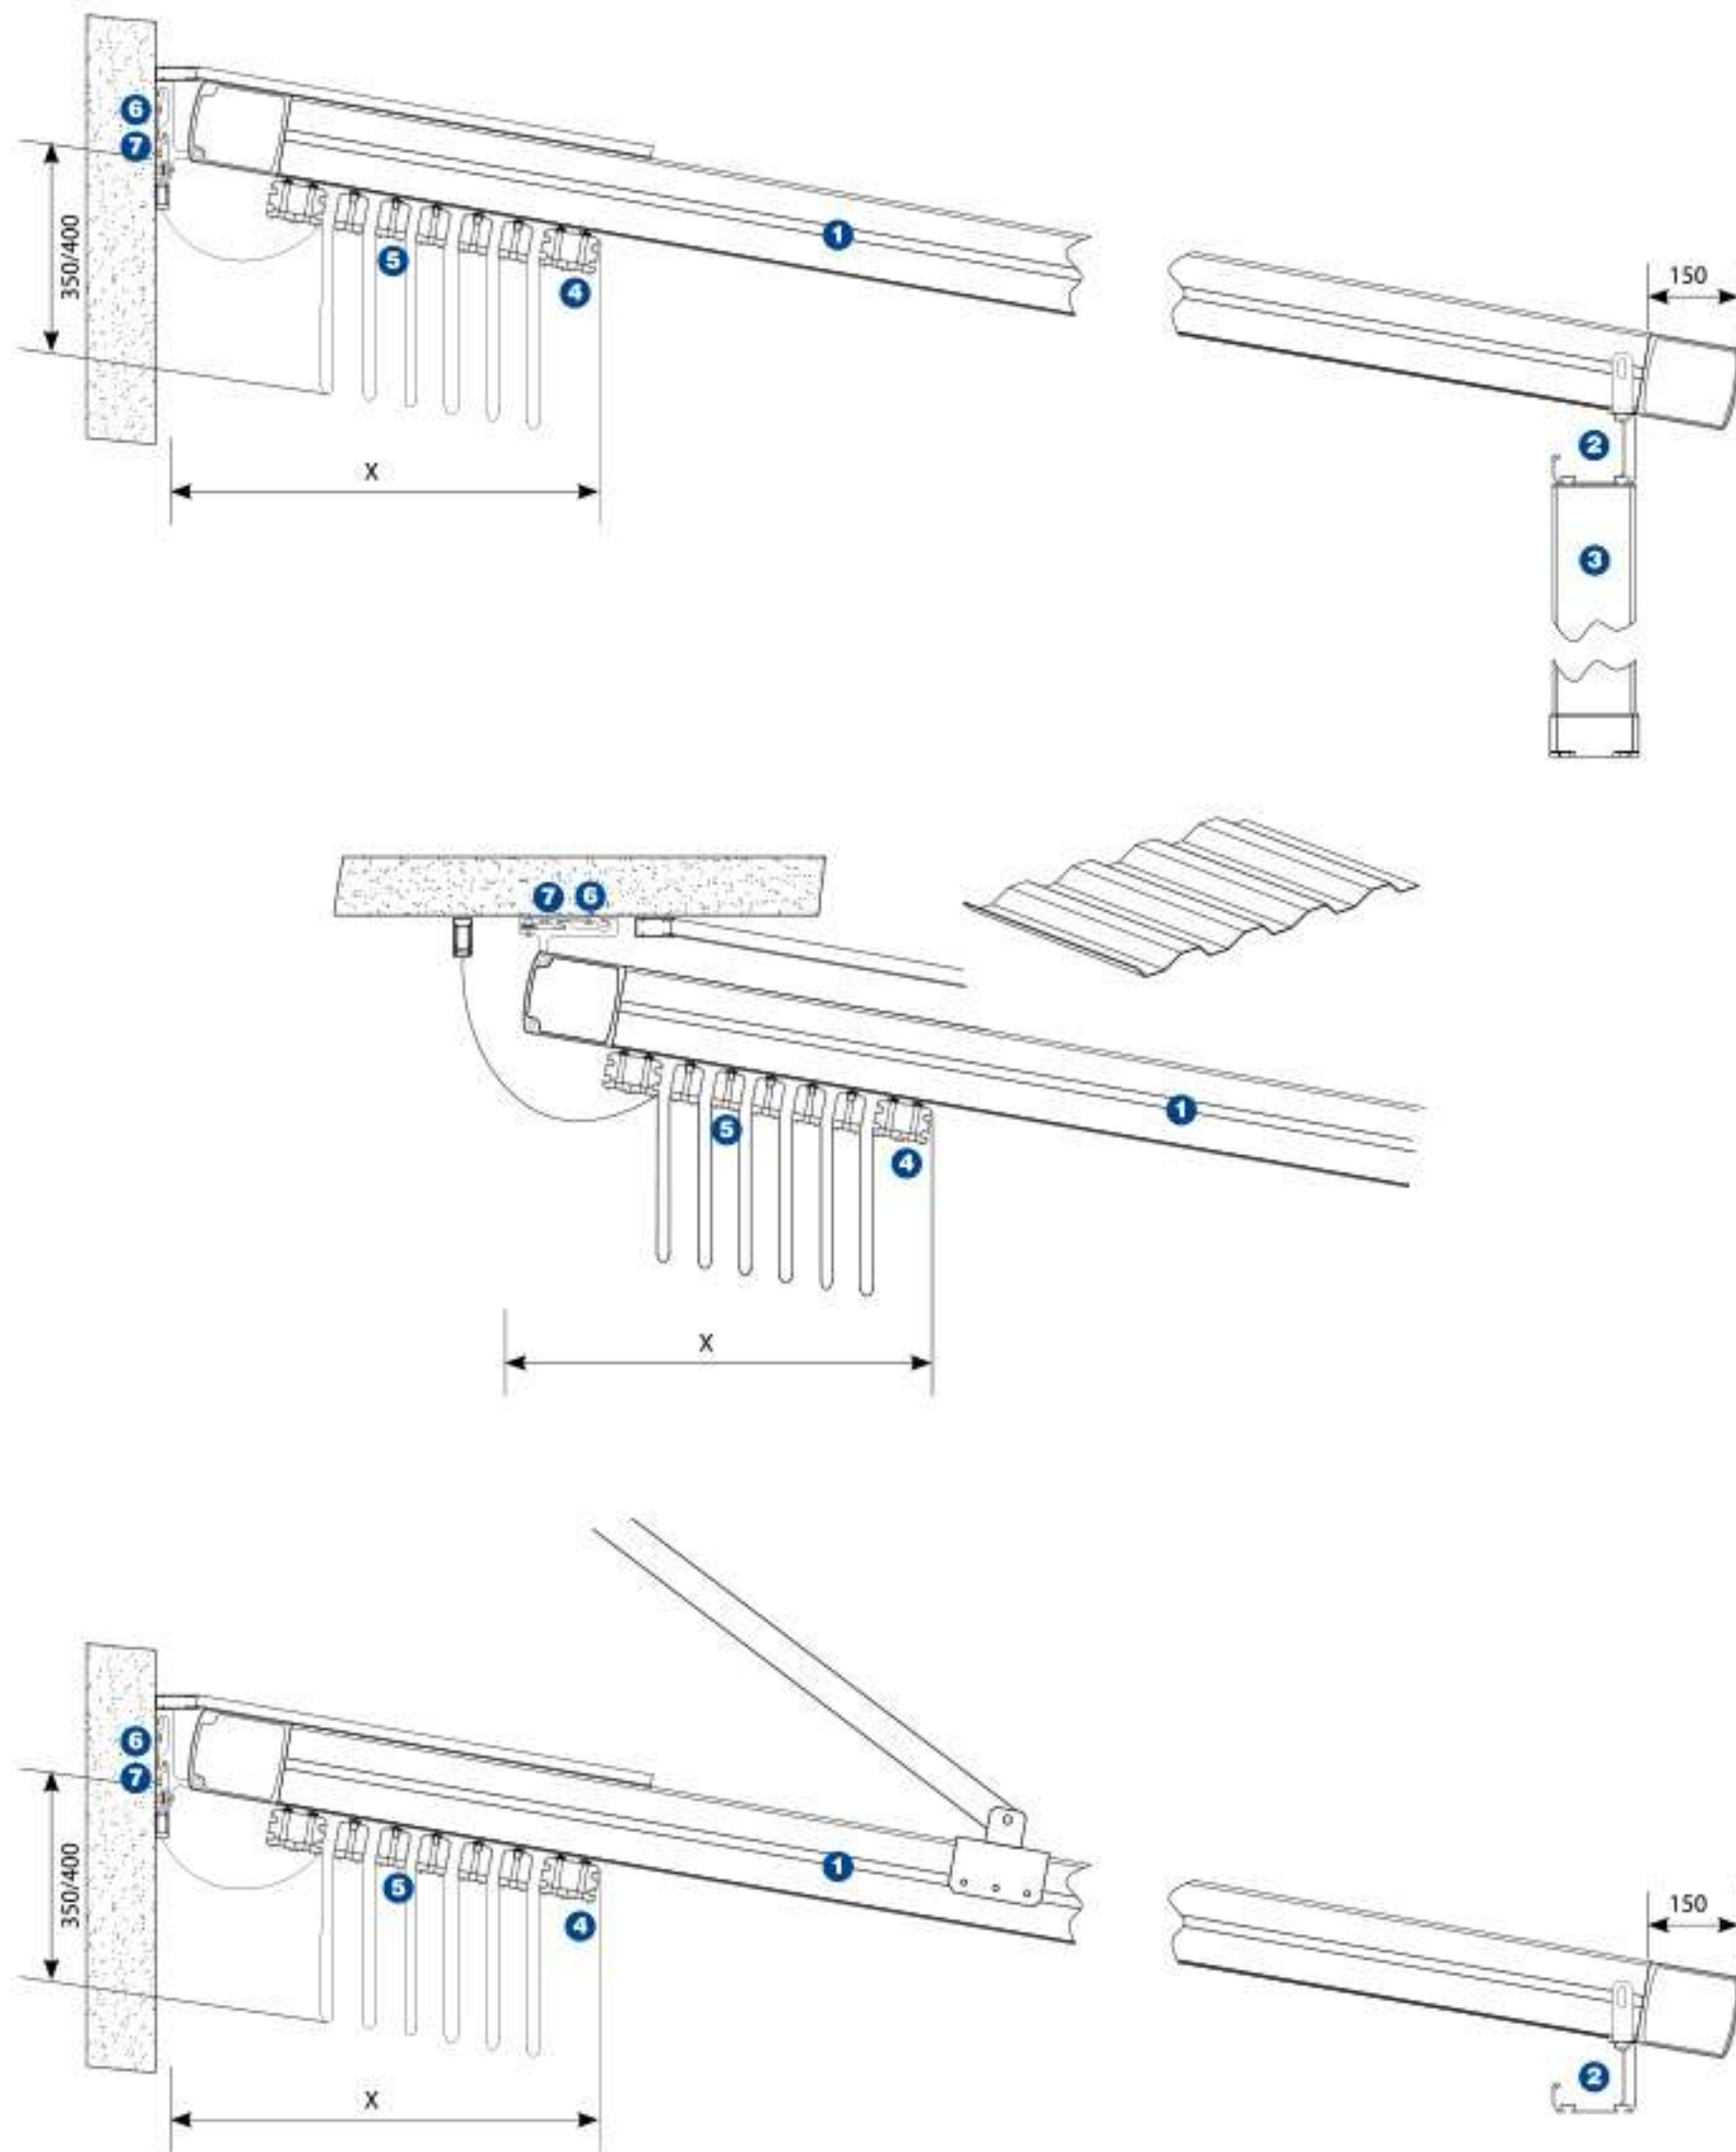

Τεχνικά Δεδομένα/Technical Data

- 1 Οδηγός/Rail
- 2 Υδροροή/Gutter
- 3 Κολώνα/Pillar
- 4 Αντιβαρο/Double Support Profile
- 5 Αντριδα/Single Support Profile
- 6 Βάση Στήριξης Τοιχού/Wall Bracket
- 7 Βάση Στήριξης Οδηγού/Bracket for Rail